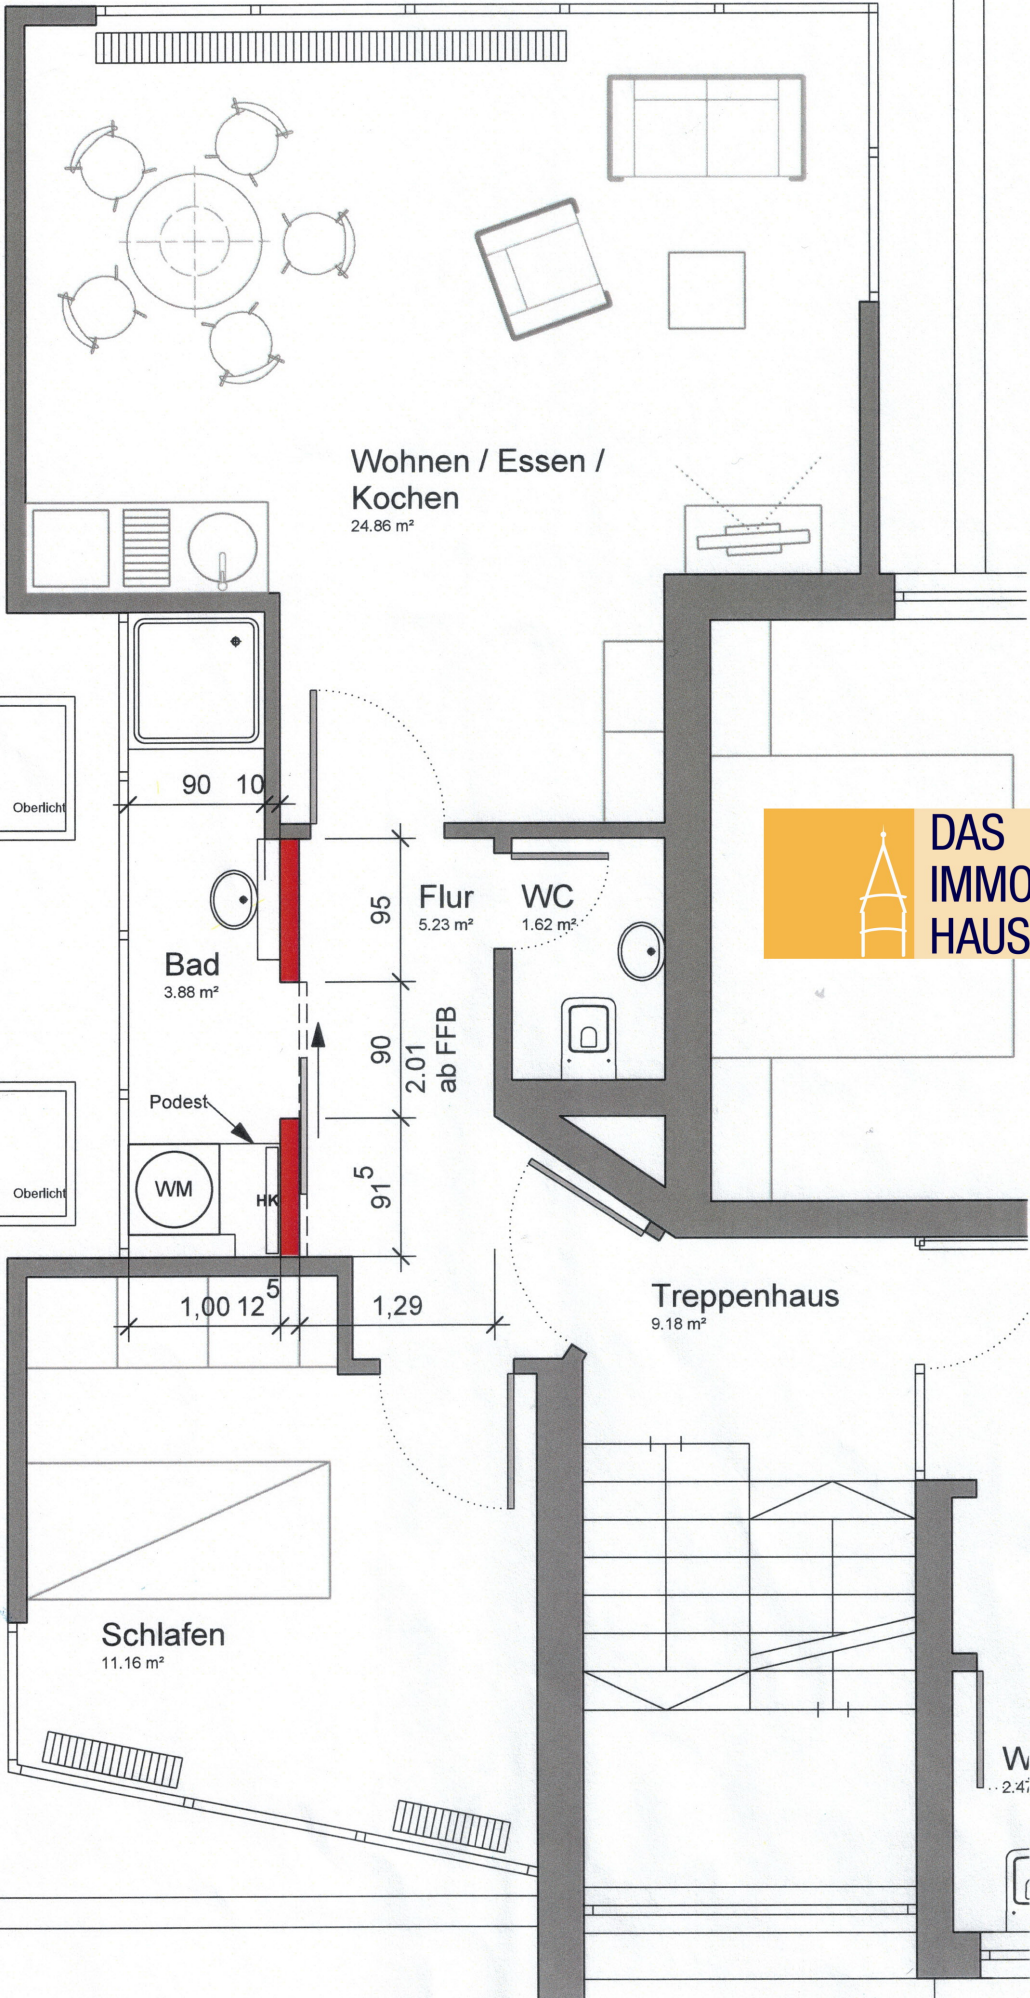

Dachkante

Wohnen / Essen /
Kochen
24.86 m²

90 10

Bad
3.88 m²

Flur
5.23 m²

WC
1.62 m²

Podest

WM

HK

95
90
2.01
ab FFB

915

1,00 12 5 1,29

Treppenhaus
9.18 m²

Schlafen
11.16 m²

W
2.4